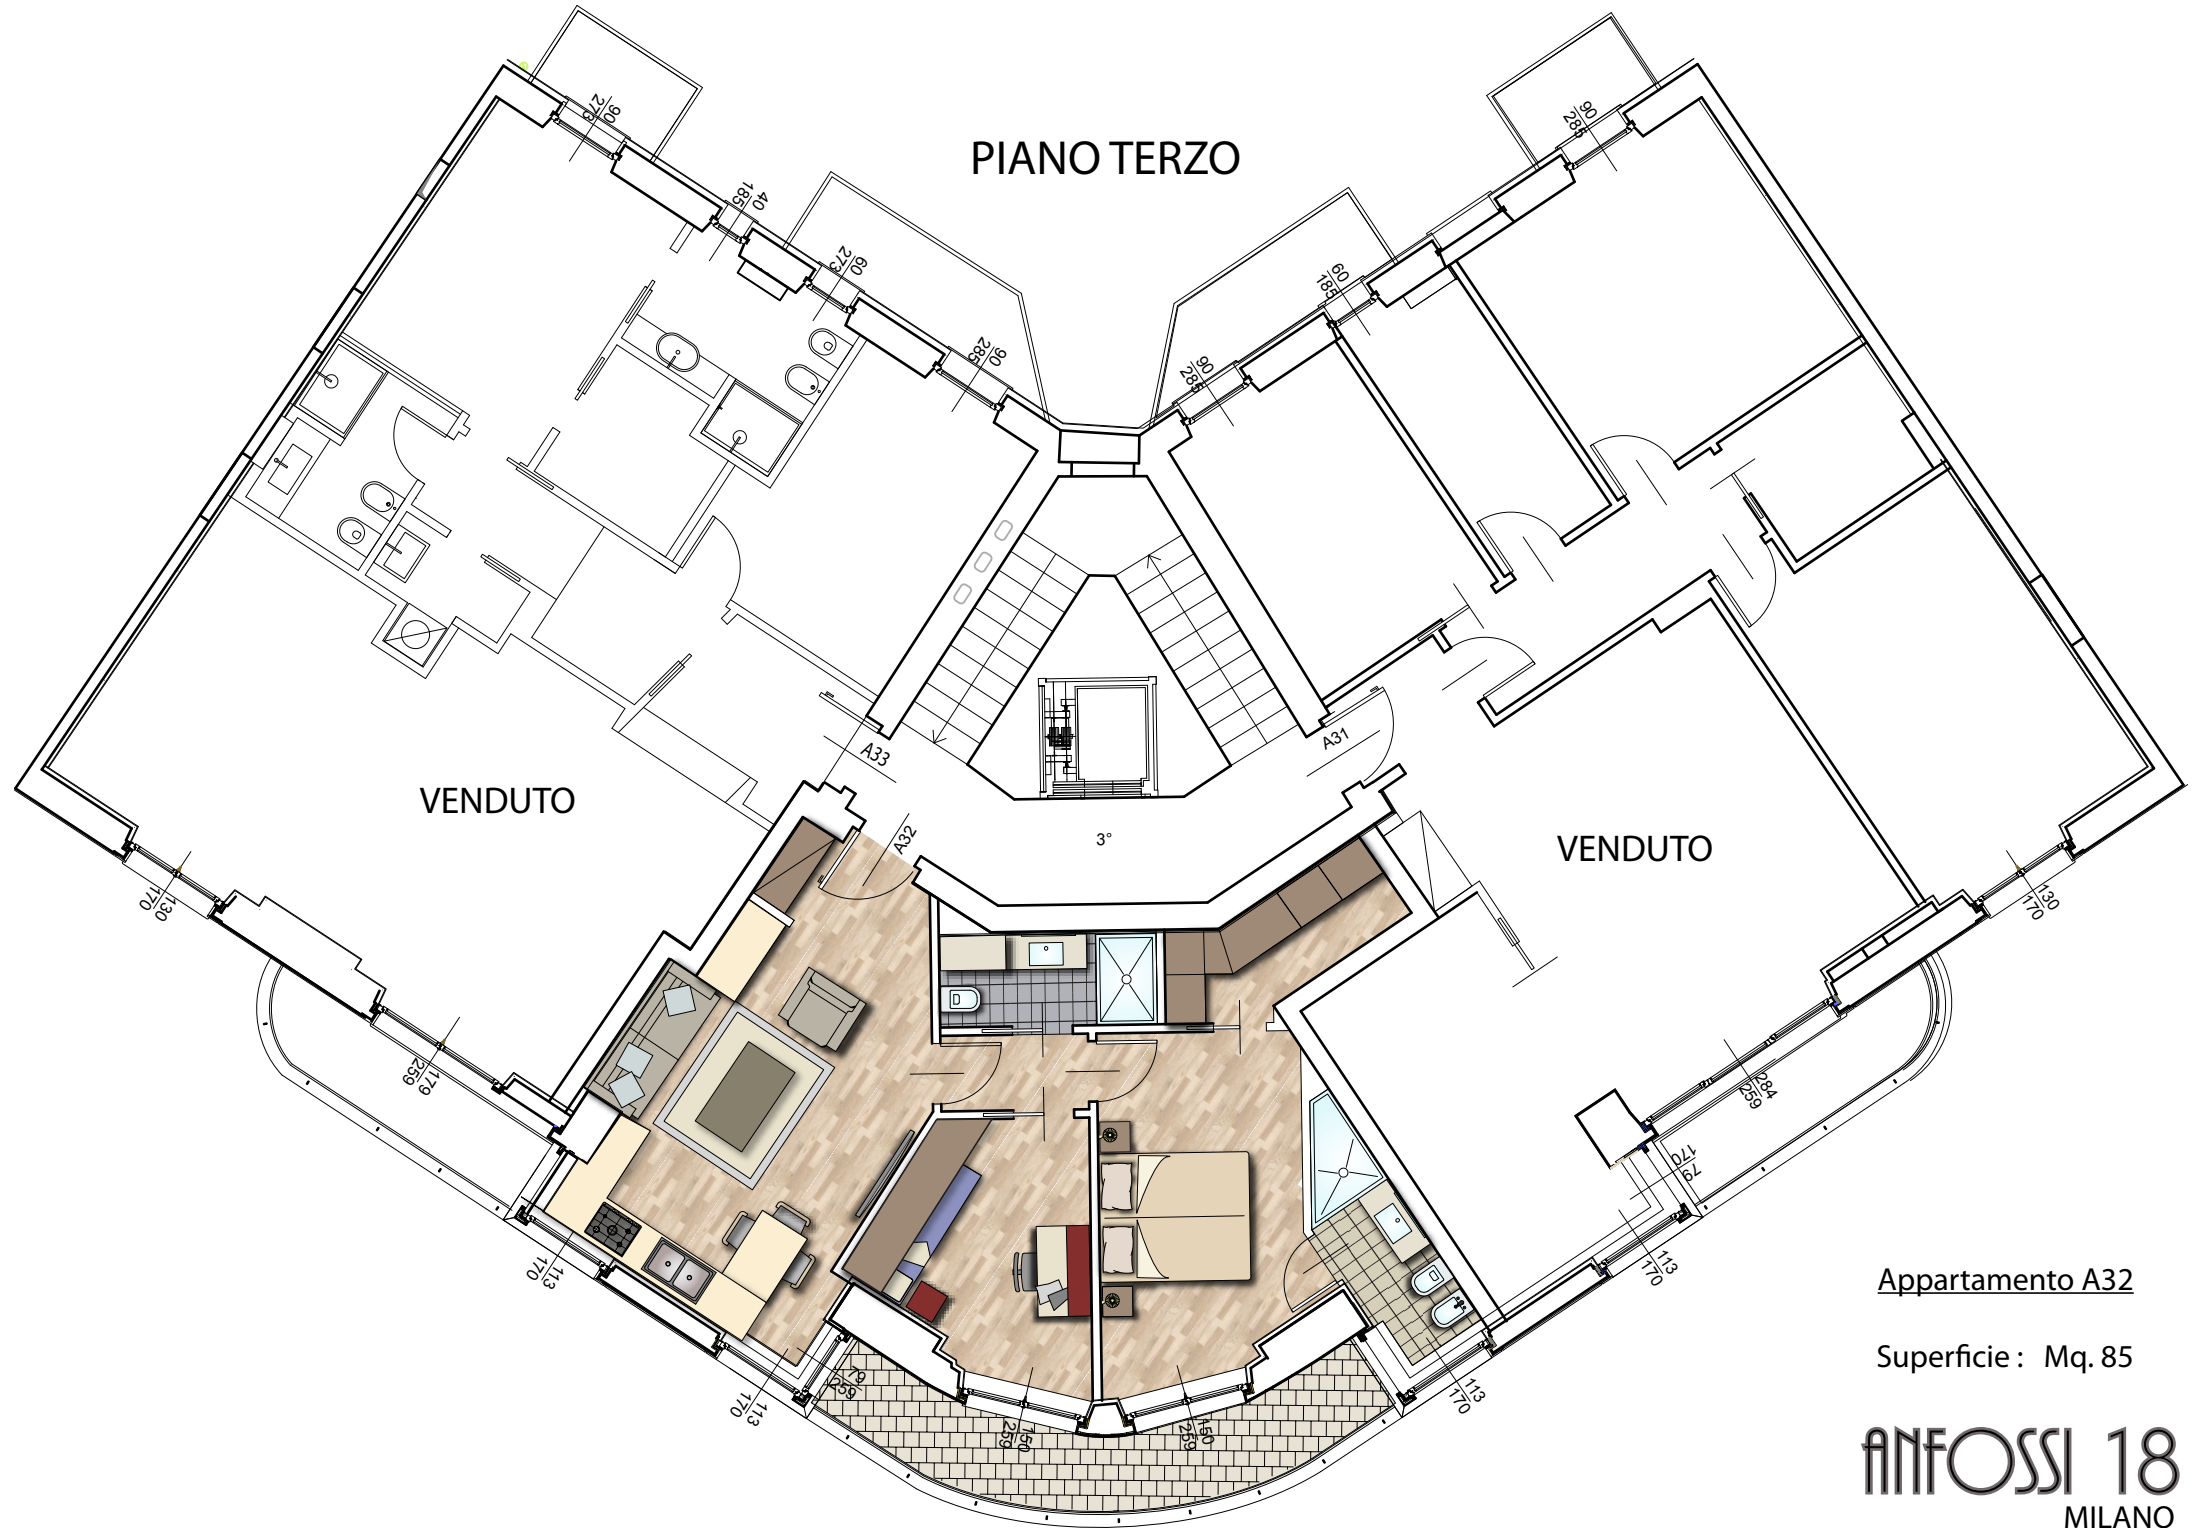

PIANO TERZO

VENDUTO

VENDUTO

Appartamento A32

Superficie : Mq. 85

ANFOSSI 18
MILANO